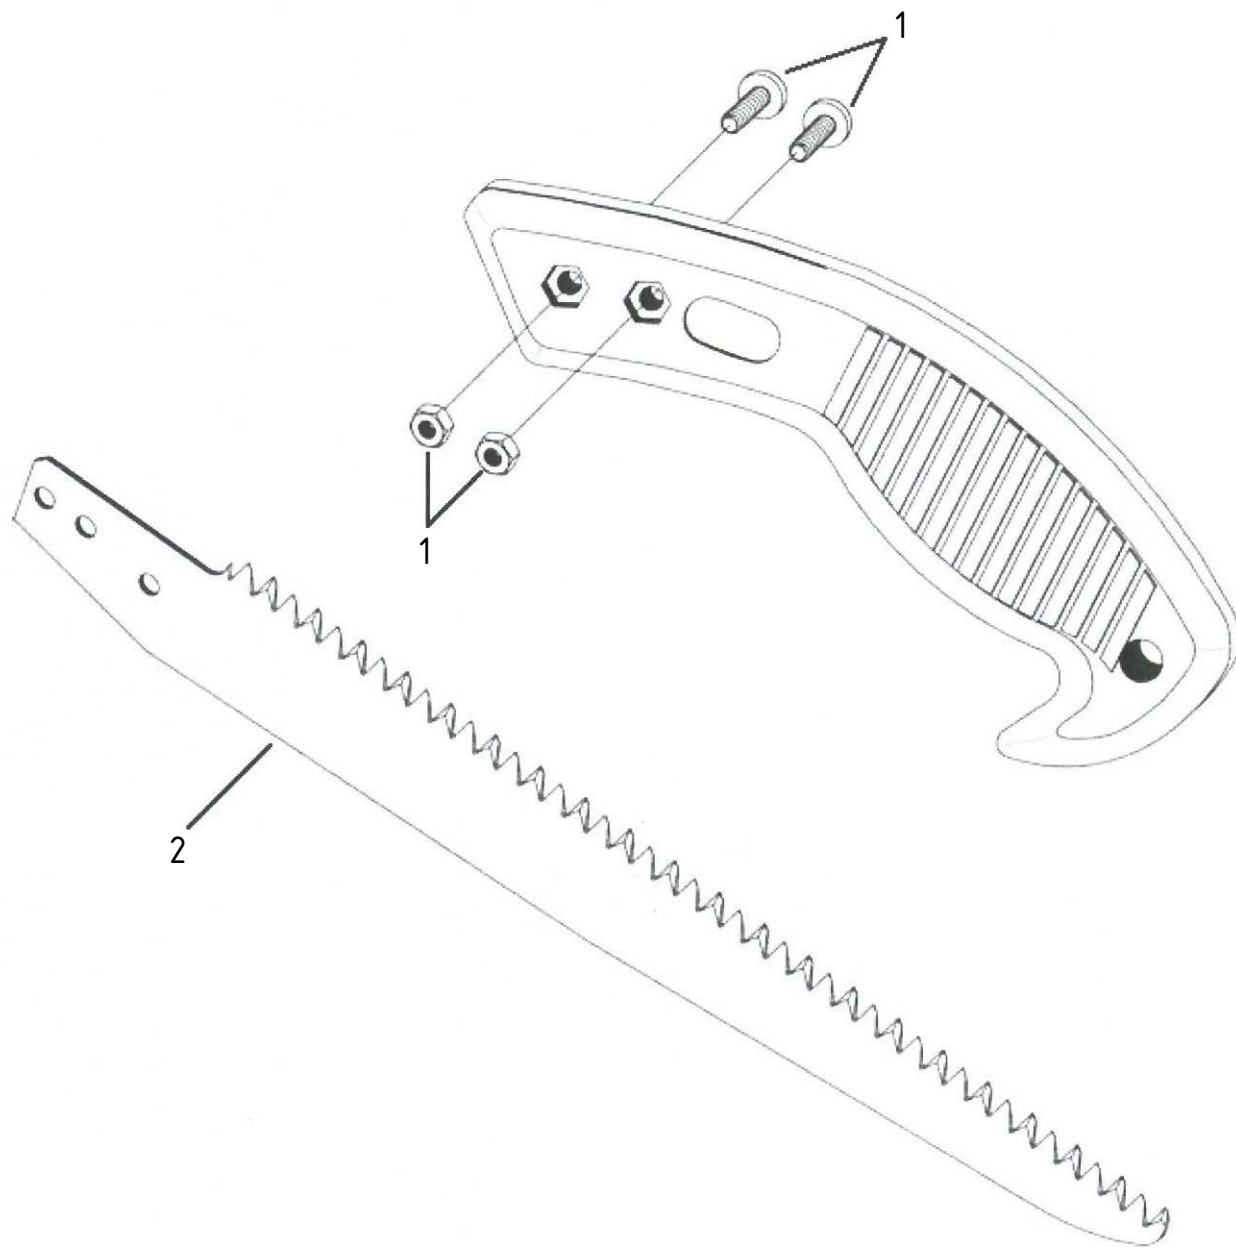

Segaccio lama fissa 25 cm con fodero C 25 - Cod. SEMA.0125

CAMPAGNOLA S.r.l - Tav.: 0350.0495 Release / Versione 01

CAMPAGNOLA

UFF. TECNICO RICAMBI - RIPRODUZIONE VIETATA

Segaccio lama fissa 25 cm con fodero C 25 - Cod. SEMA.0125

CAMPAGNOLA S.r.l - Tav.: 0350.0495 Release / Versione 01

Pos	Q.tà	Codice	Descrizione
1	1,00	VC20-R1	Set di ancoraggio lama pz. 2
2	1,00	VC20-R25	Lama da 25 cm per art. C 25